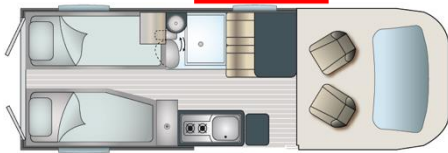

Podróż 5-gwiazdkowa

R640

Pojazd na zdjęciu: Opcje Lakier metaliczny / Felgi alu 16" / Przednie światła przeciwmgielne

X 4

X 3

X 4

Seria

- Szyby i lusterka sterowane elektrycznie
- Blokowanie zamka centralnego na odległość
- Radio na wyposażeniu wstępnym
- ESC (ESP)
- Traction +
- Poduszka powietrzna kierowcy i pasażera
- Klimatyzacja w kabinie
- Regulacja i ogranicznik prędkości
- Przednie fotele z podłokietnikami (typu „fotel kapitański”)

Organizacja przestrzeni

W dzień **4 miejsca**

W nocy **3 miejsca**

TO NAM SIĘ PODOBA!

- Bliźniacze łóżka z tyłu, na siłownikach, zamieniane na jedno duże łóżko
- Przestronna łazienka TB Concept
- Duża lodówka 138 l
- Standardowe wycięcie w kabinie