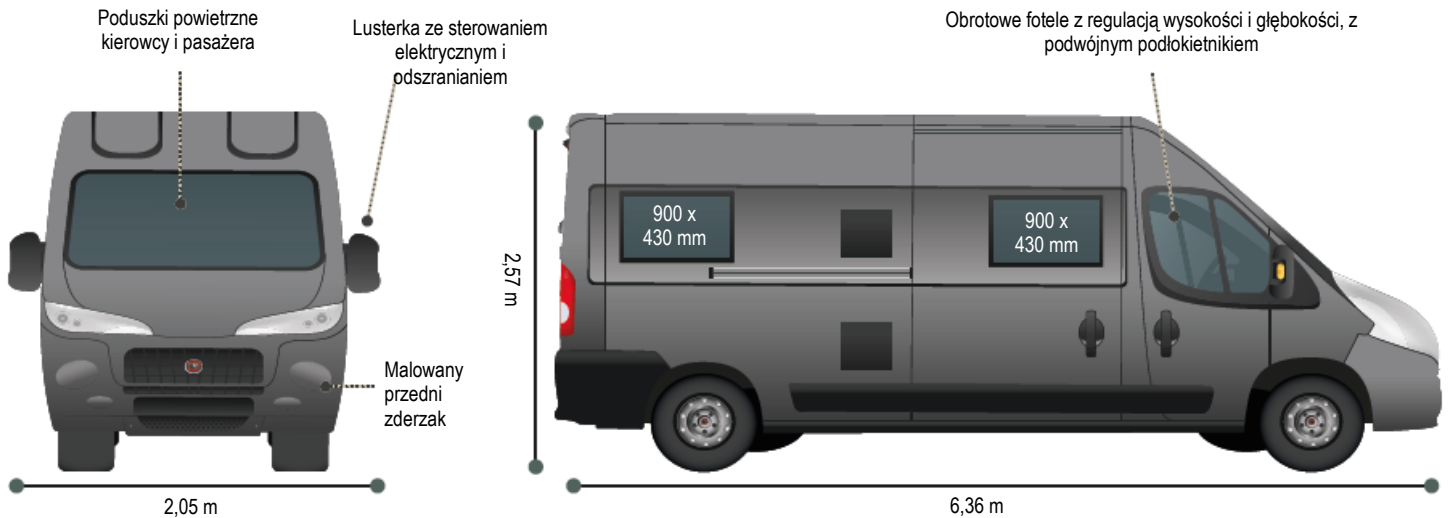

GAMA
2021

RANDGER

Conquering spirit!