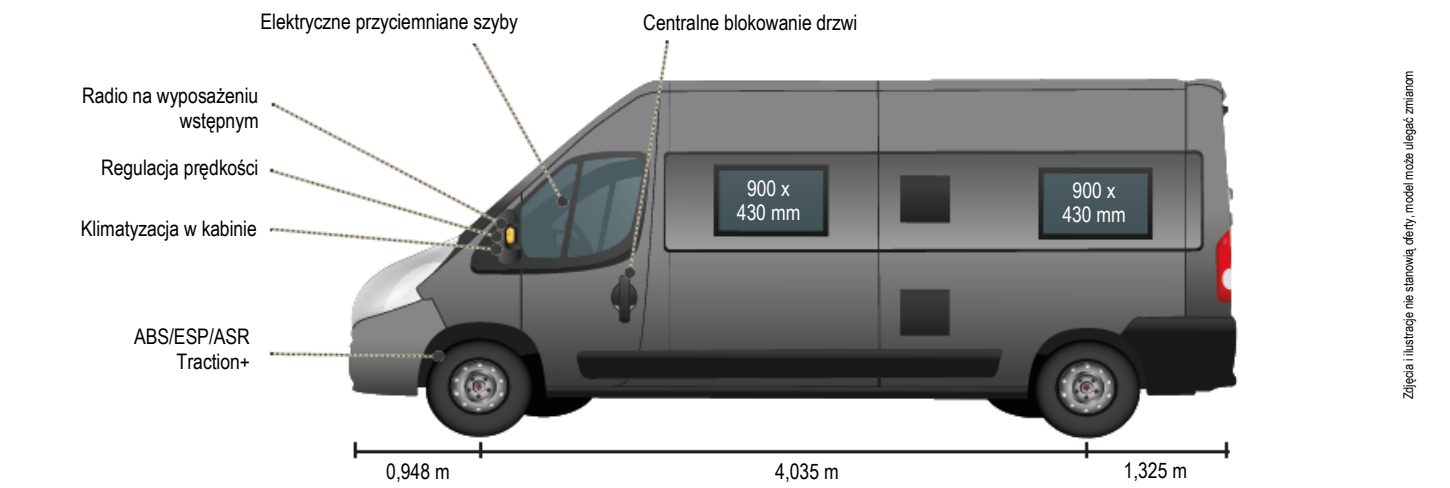

GAMA
2021

RANDGER

Conquering spirit!