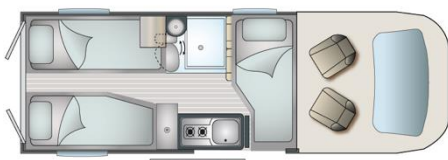

Organizacja przestrzeni

W dzień **4 miejsca**

W nocy **3 miejsca**

TO NAM SIĘ PODOBA!

- Bliźniacze łóżka z tyłu, na siłownikach, zamieniane na jedno duże łóżko
- Przestronna łazienka TB Concept
- Duża lodówka 138 l
- Standardowe wycięcie w kabinie