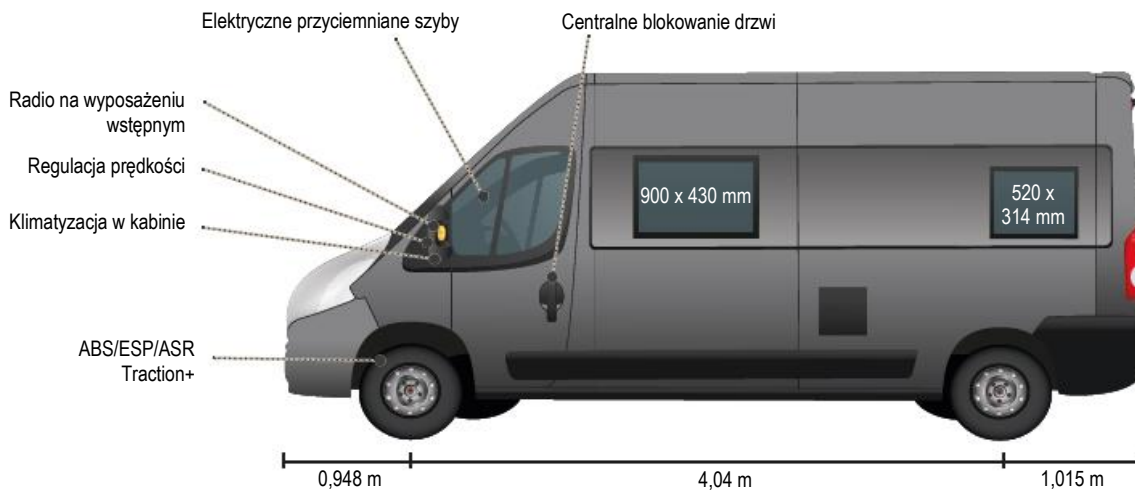

GAMA
2021

RANDGER

Conquering spirit!