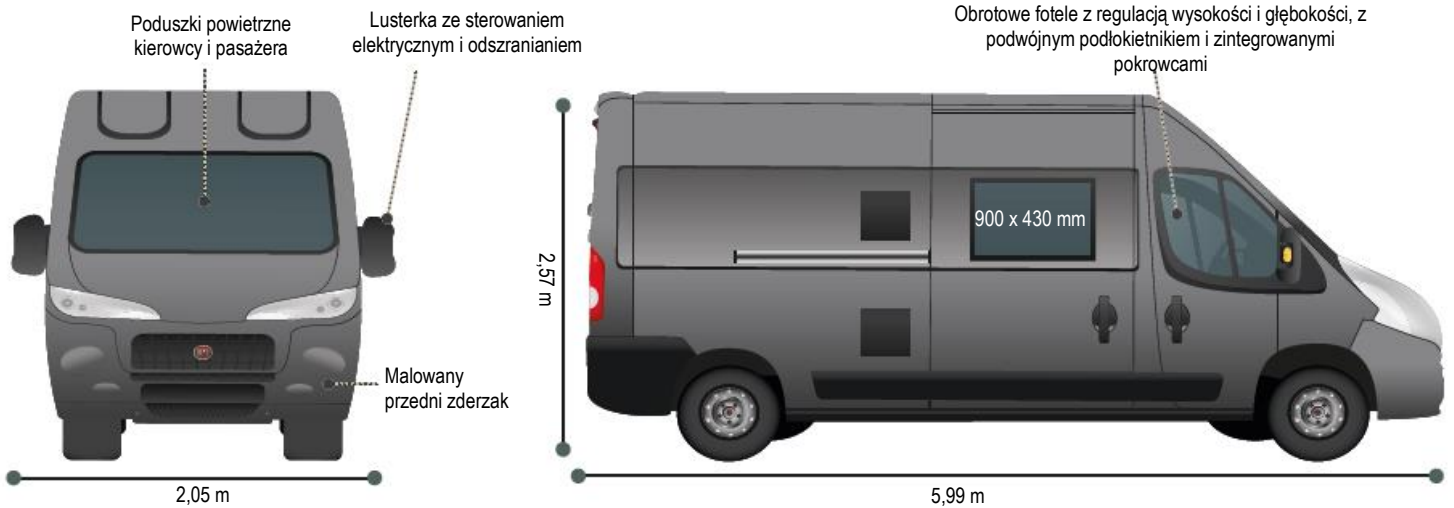

GAMA
2021

RANDGER

Conquering spirit!