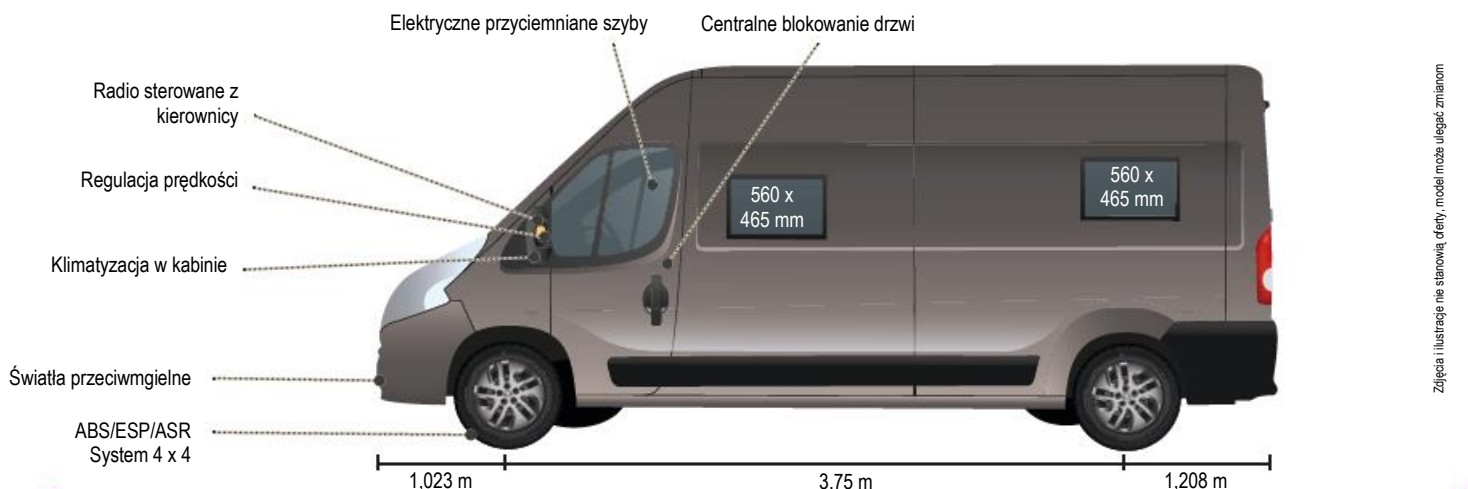

GAMA
2021

RANDGER

Conquering spirit!