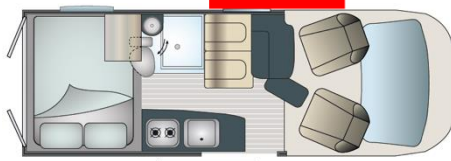

Organizacja przestrzeni

W dzień 4 miejsca

W nocy 3 miejsca