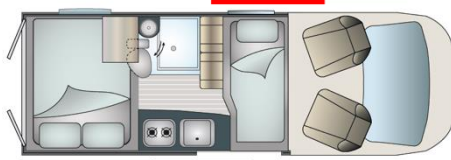

## NOWOŚCI 2021

- Nowy design i kolorystyka mebli
- Nowe tkaniny i kolorystyka
- Nowy większy schowek
- Standardowe wycięcie w kabinie
- Nowy wieszak
- Nowy blok kuchenny
- Nowe wejście z zewnętrznym prysznicem
- Nowe oświetlenie LED 4000 K
- Łazienka TB Concept
- Nowa kanapa
- Zewnętrzny prysznic przy bocznych drzwiach

## Organizacja przestrzeni

W dzień 4 miejsca

W nocy 3 miejsca

## Wymiary

Całkowita długość	5981	5981
Całkowita szerokość	2059	2059
Całkowita wysokość	2750	2750