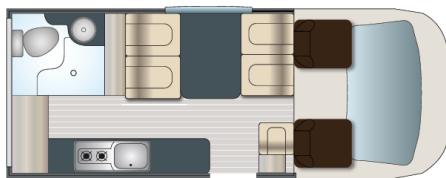

Mini format,  
maksymalny komfort

R535

Pojazd na zdjęciu: Options Pack Look / Felgi alu 17"

X 4

X 4

X 4

5 w opcji

## Organizacja przestrzeni

W dzień 4 miejsca

W nocy 4 miejsca