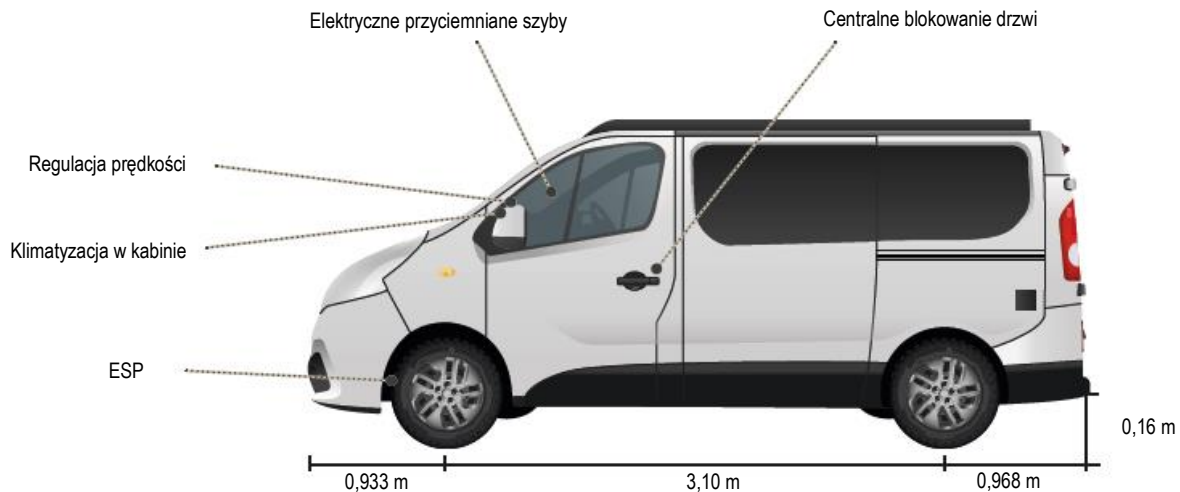

GAMA
2021

RANDGER

Conquering spirit!