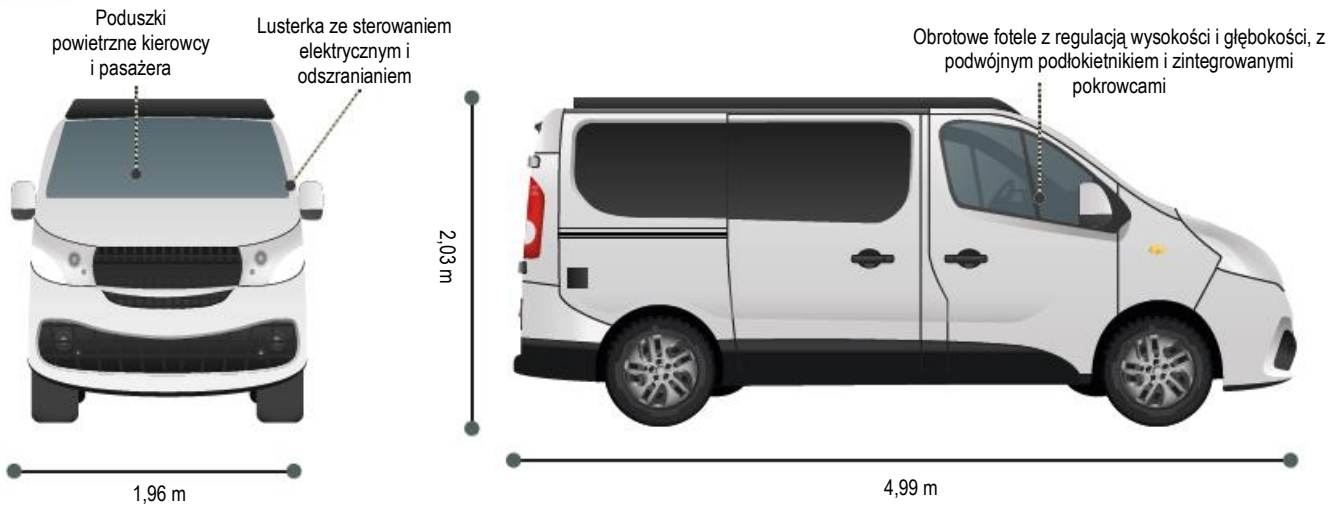

GAMA
2021

RANDGER

Conquering spirit!